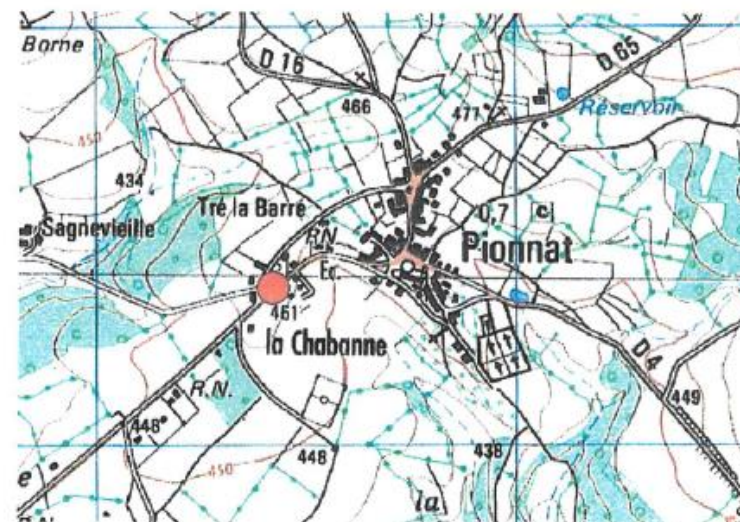

Croix de la Chabanne

Description : Croix en pierre très ouvragée. Socle en pierre dressé s'élargissant à la base. Soubassement en pierres assemblées. L'ouvrage est en retrait de la route, sous les arbres.

Travaux à réaliser : Mise en valeur par nettoyage de la végétation

Intérêt : Paysager et culturel. Croix située à l'entrée de Pionnat.

Identifiant : 23161009

Hameau : la Chabanne

Situation : A l'entrée de Pionnat, sur la gauche de la route en venant de Guéret.

Coordonnées : X = 575 640 / Y = 2 130 010 (LambertII étendu)

Statut foncier : public, emprise de la route

Accès : par la RD4

Dénomination : Croix

Parties constituantes : croix, socle, soubassement

Commune : Pionnat

Lieu-dit : la Chabanne

● O.N.F. - Laurent RIVIERE

● IGN - Scaud 5

Observations : Laurent RIVIERE - O.N.F. - novembre 2005