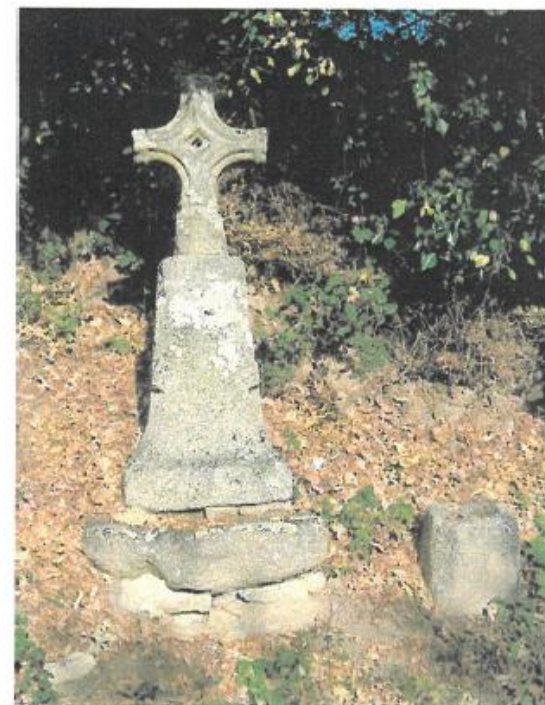

Croix de la Chabanne

Description : Croix en pierre très ouvragée. Socle en pierre dressé s'élargissant à la base. Soubassement en pierres assemblées. L'ouvrage est en retrait de la route, sous les arbres.

Travaux à réaliser : Mise en valeur par nettoyage de la végétation

Intérêt : Paysager et culturel. Croix située à l'entrée de Pionnat.

Identifiant : 23161009

Hameau : la Chabanne

Situation : A l'entrée de Pionnat, sur la gauche de la route en venant de Guéret.

Coordonnées : X = 575 640 / Y = 2 130 010 (LambertII étendu)

Statut foncier : public, emprise de la route

Accès : par la RD4

Dénomination : Croix

Parties constituantes : croix, socle, soubassement

Commune : Pionnat

Lieu-dit : la Chabanne

● O.N.F. - Laurent RIVIERE